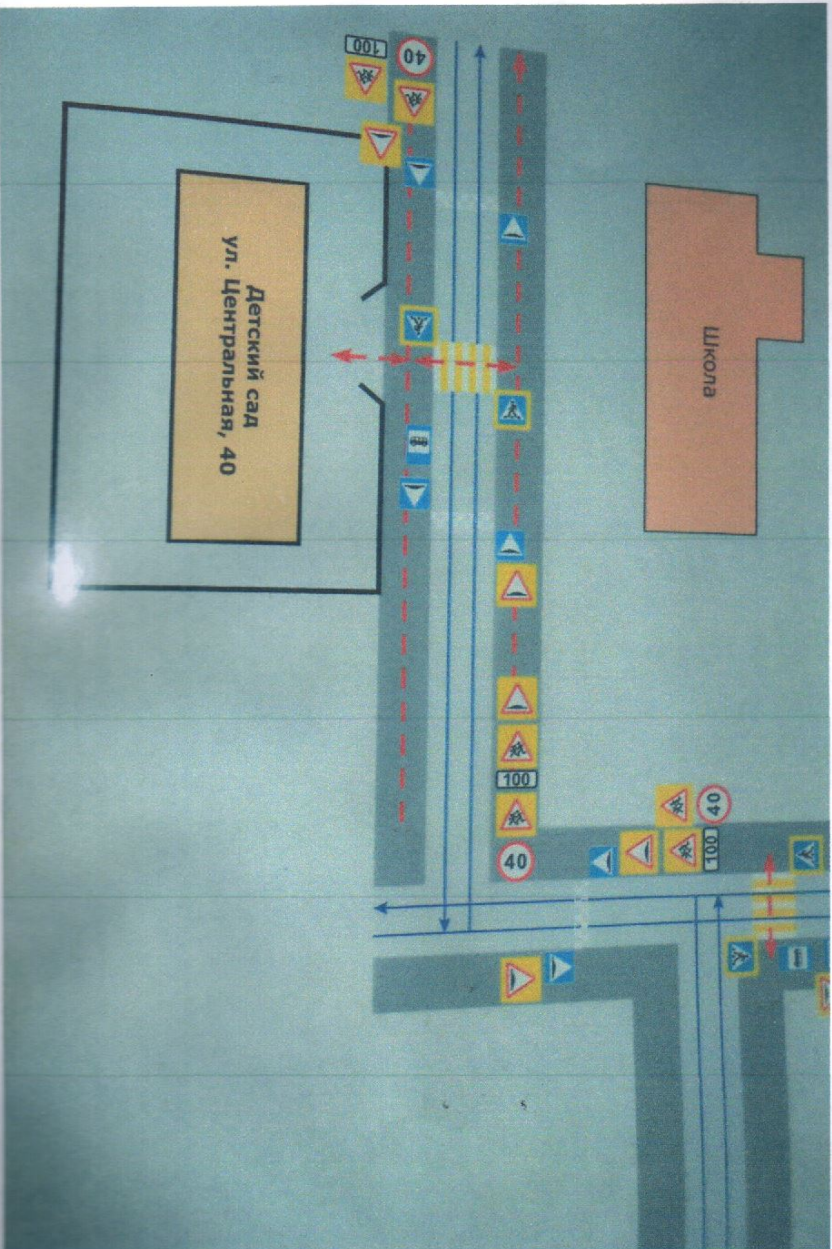

Телефоны оперативных служб:

112, 01-единый номер тел.МЧС

02- полиция

03-скорая помощь

3-15-42 ГУ ОВО при ОВД

Согласовано
Начальник ОГИБДД
Мамалышского ОВД
Харисов Р.
2019 года

Схема безопасного маршрута движения детей
МБДОУ «Албайский детский сад»